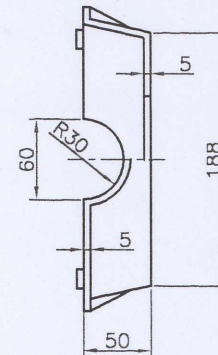

A矢視

B矢視

1	底板	FC200	1		粉体塗装
品番	部品名	材質	個数	重量	備考
図番	KDD-BT5	名称	量水器ボックス13mm用 底板		
日付	H22年 3月2日	尺度 1:4 (A3)	設計 向井	写図 広岡	検図 向井

株式会社 共立鋳造所