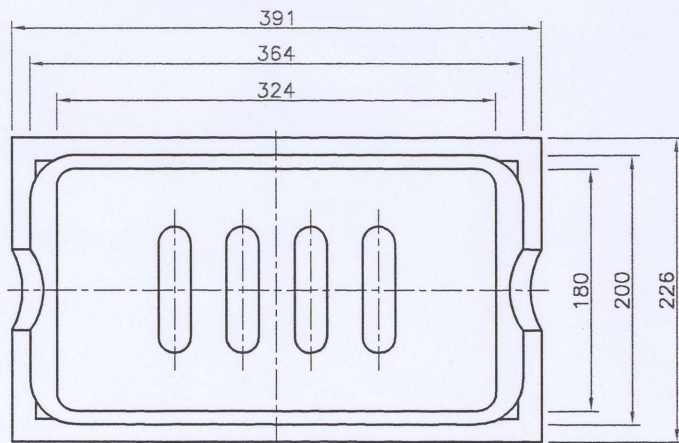

A矢視

B矢視

1	底板	FC200	1		粉体塗装
品番	部品名	材質	個数	重量	備考
図番	KDD-BT5	名称	量水器ボックス13mm用 底板		
日付	H22年 3月2日	尺度 1:4 (A3)	設計 向井	写図 広岡	検図 向井

株式会社 共立鋳造所