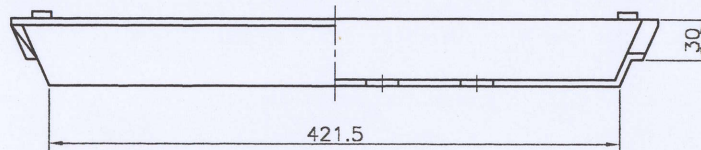

A矢視

A

B

B矢視

1	底板	FC200	1		粉体塗装
品番	部品名	材質	個数	重量	備考
図番	KDE-BT5	名称	量水器ボックス20-25mm用 底板		
日付	H22年 3月2日	尺度 1:4 (A3)	設計 向井	写図 広岡	検図 向井

株式会社 共立鋳造所