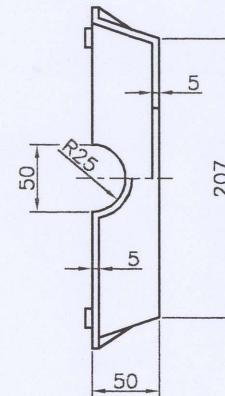

A矢視

A

B

B矢視

1	底板	FC200	1		粉体塗装
品番	部品名	材質	個数	重量	備考
図番	KDE-BT5	名称	量水器ボックス20-25mm用 底板		
日付	H22年 3月2日	尺度 1:4 (A3)	設計 向井	写図 広岡	検図 向井

株式会社 共立鋳造所