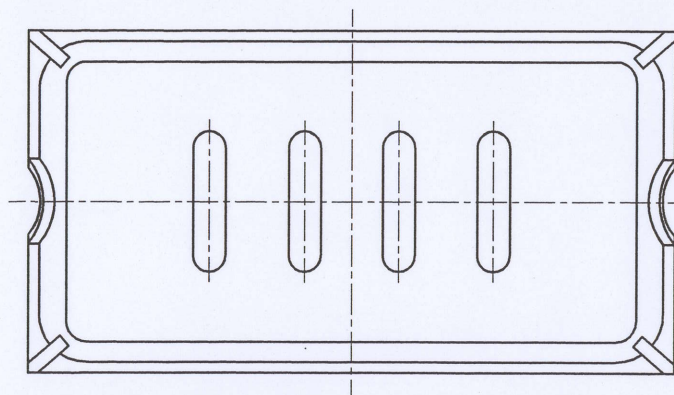

A矢視

A

B

B矢視

1	底板	FC200	1		粉体塗装
品番	部品名	材質	個数	重量	備考
図番	KDE-BT5	名称	量水器ボックス20-25mm用 底板		
日付	H22年 3月2日	尺度 1:4 (A3)	設計 向井	写図 広岡	検図 向井

株式会社 共立鋳造所