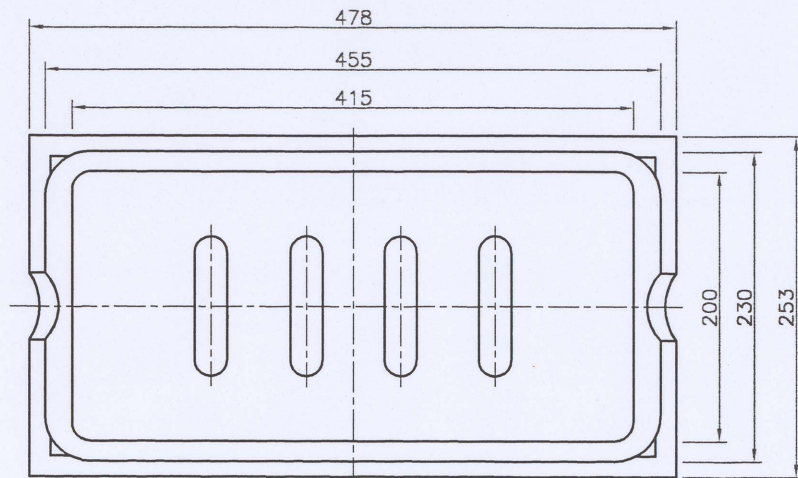

A矢視

A

B

B矢視

1	底板	FC200	1		粉体塗装
品番	部品名	材質	個数	重量	備考
図番	KDE-BT5	名称	量水器ボックス20-25mm用 底板		
日付	H22年 3月2日	尺度 1:4 (A3)	設計 向井	写図 広岡	検図 向井

株式会社 共立鋳造所