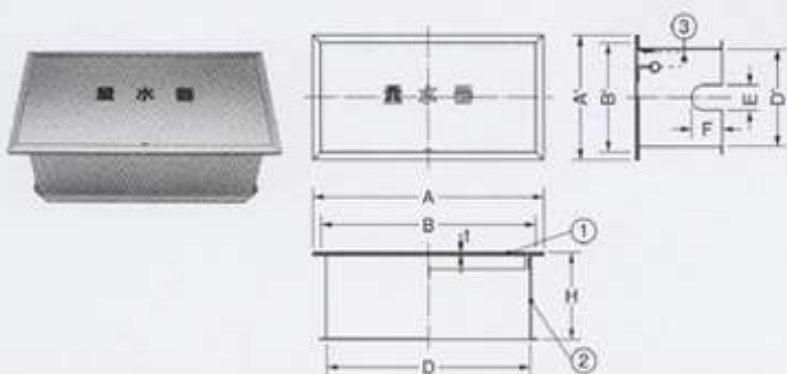

床埋設用

SAC-SUS-20

◆部品構成表

品番	部品名	材質	備考
1	蓋	SUS304	HL
2	枠		-
3	鎖		-

品番	呼称	A×A'	B×B'	D×D'	E	F	t	H	適用
SAC-SUS	20	452×245	420×213	400×190	50	60	3.0	170	13~20

単位mm

床埋設用

SAC-SUS-25

◆部品構成表

品番	部品名	材質	備考
1	蓋	SUS304	HL
2	枠		-
3	鎖		-

品番	呼称	A×A'	B×B'	D×D'	E	F	t	H	適用
SAC-SUS	25	502×263	470×231	450×200	50	60	3.0	170	25

単位mm

床埋設用

VB-S

◆部品構成表

品番	部品名	材質	備考
1	蓋	SUS304	HL
2	枠		-
3	鎖		-

品番	A	B	D	t	H	適用
VB-S	200	154	158	2.0	103	13~40

単位mm