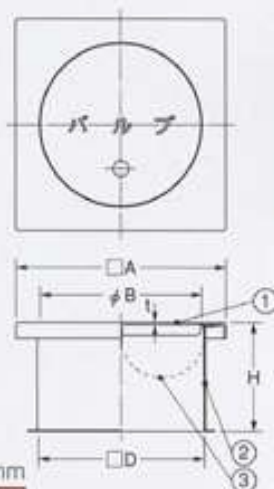

床埋設用

SAC-SUS-20

◆部品構成表

品番	部品名	材質	備考
1	蓋	SUS304	HL
2	枠		-
3	鎖		-

品番	呼称	A×A'	B×B'	D×D'	E	F	t	H	適用
SAC-SUS	20	452×245	420×213	400×190	50	60	3.0	170	13~20

単位mm

床埋設用

SAC-SUS-25

◆部品構成表

品番	部品名	材質	備考
1	蓋	SUS304	HL
2	枠		-
3	鎖		-

品番	呼称	A×A'	B×B'	D×D'	E	F	t	H	適用
SAC-SUS	25	502×263	470×231	450×200	50	60	3.0	170	25

単位mm

床埋設用

VB-S

◆部品構成表

品番	部品名	材質	備考
1	蓋	SUS304	HL
2	枠		-
3	鎖		-

品番	A	B	D	t	H	適用
VB-S	200	154	158	2.0	103	13~40

単位mm