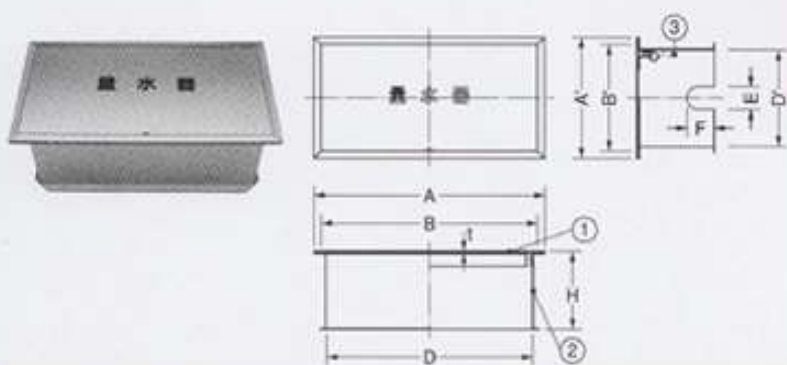

床埋設用

SAC-SUS-20

◆部品構成表

品番	部品名	材質	備考
1	蓋	SUS304	HL
2	枠		-
3	鎖		-

品番	呼称	A×A'	B×B'	D×D'	E	F	t	H	適用
SAC-SUS	20	452×245	420×213	400×190	50	60	3.0	170	13~20

単位mm

床埋設用

SAC-SUS-25

◆部品構成表

品番	部品名	材質	備考
1	蓋	SUS304	HL
2	枠		-
3	鎖		-

品番	呼称	A×A'	B×B'	D×D'	E	F	t	H	適用
SAC-SUS	25	502×263	470×231	450×200	50	60	3.0	170	25

単位mm

床埋設用

VB-S

◆部品構成表

品番	部品名	材質	備考
1	蓋	SUS304	HL
2	枠		-
3	鎖		-

品番	A	B	D	t	H	適用
VB-S	200	154	158	2.0	103	13~40

単位mm