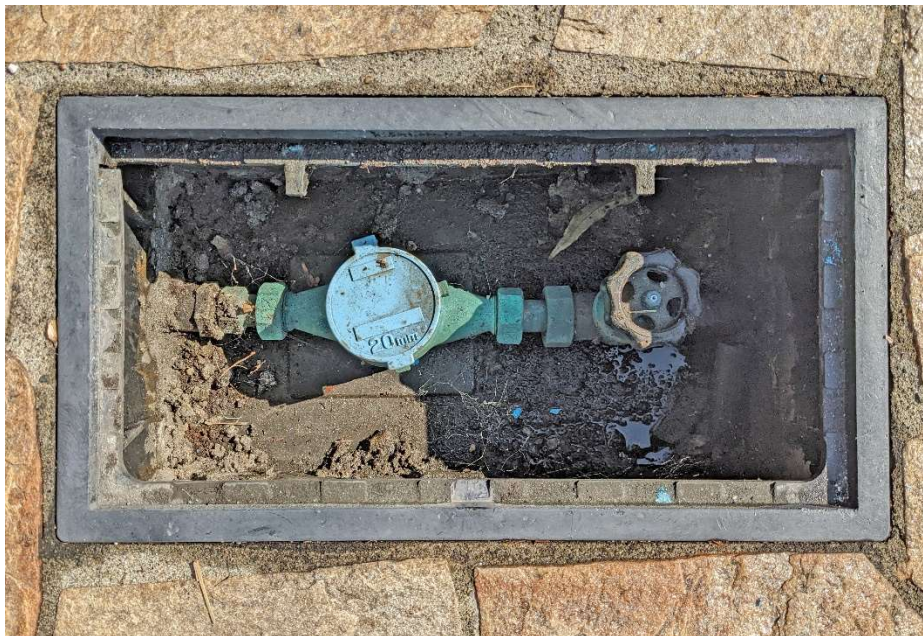

補修蓋 型式：KDF-MMT25RH1 用 受枠画像について

KiC

1. 蓋無し受枠上部画像

2. 補修蓋装着時の受枠上部画像