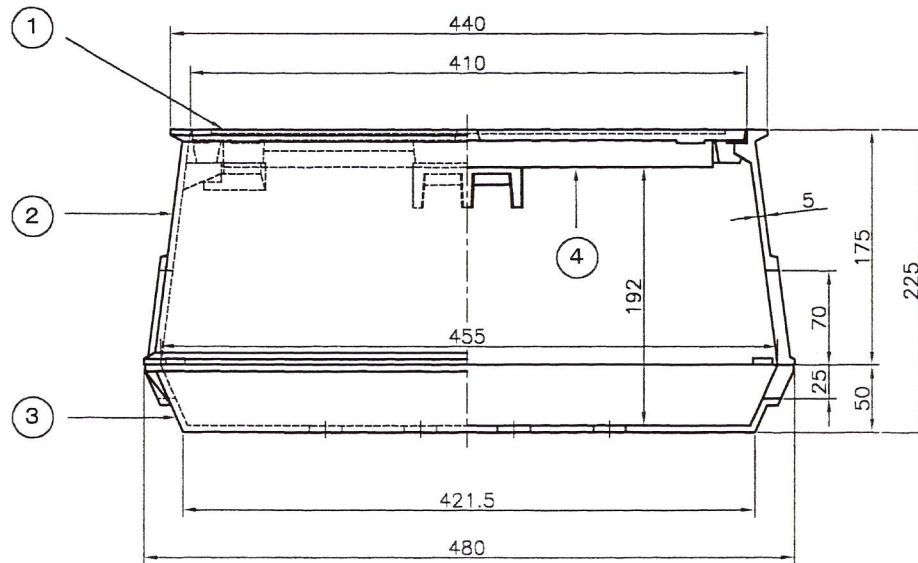

※ 蓋の「積載禁止」表示は、蓋の上に物を置く事を禁止するための表示です。

● 川崎市水型 量水器ボックス 20-25mm用

◎ 適用荷重 : T6

型式 : KDE-5 KSS

品番	部品名	材質	個数	重量	備考
4	保温材	発泡ポリエチレン	1	42 g	*オプション
3	底板	FC200	1	5.7 kg	粉体塗装
2	受枠	FC200	1	10 kg	粉体塗装
1	蓋	FCD500	1	4 kg	粉体塗装
図番	KDE-5SH		名称	底板、保温材付き T6 量水器ボックス(R) φ20-25mm用	
日付	H22年 4月9日	尺度	1:4 (A3)	設計	森 写 図 広岡 検 図 向井