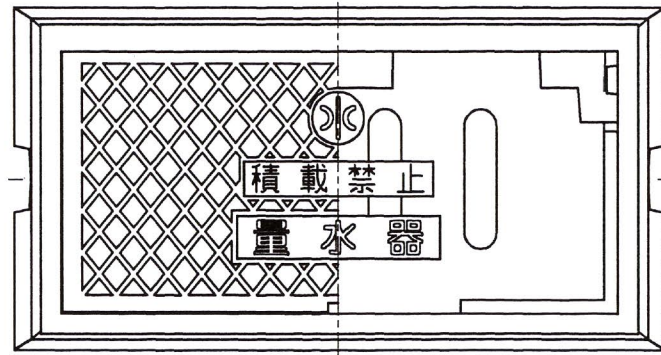

※ 蓋の「積載禁止」表示は、蓋の上に物を置く事を禁止するための表示です。

● 川崎市水型 量水器ボックス 20-25mm用

◎ 適用荷重 : T6

型式 : KDE-5 KSS

品番	部品名	材質	個数	重量	備考
4	保温材	発泡ポリエチレン	1	42 g	*オプション
3	底板	FC200	1	5.7 kg	粉体塗装
2	受枠	FC200	1	10 kg	粉体塗装
1	蓋	FCD500	1	4 kg	粉体塗装
図番	KDE-5SH		名称	底板、保温材付き T6 量水器ボックス(R) φ20-25mm用	
日付	H22年 4月9日	尺度	1:4 (A3)	設計	森 写 図 広岡 検 図 向井