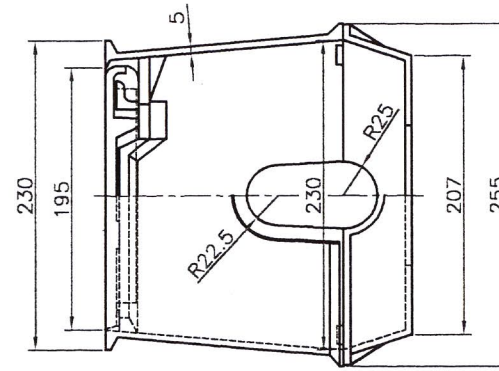

※ 蓋の「積載禁止」表示は、蓋の上に物を置く事を禁止するための表示です。

● 川崎市水型 量水器ボックス 20-25mm用

◎ 適用荷重 : T6

型式 : KDE-5 KSS

品番	部品名	材質	個数	重量	備考
4	保温材	発泡ポリエチレン	1	42 g	*オプション
3	底板	FC200	1	5.7 kg	粉体塗装
2	受枠	FC200	1	10 kg	粉体塗装
1	蓋	FCD500	1	4 kg	粉体塗装
図番	KDE-5SH		名称	底板、保温材付き T6 量水器ボックス(R) φ20-25mm用	
日付	H22年 4月9日	尺度	1:4 (A3)	設計	森 写 図 広岡 検 図 向井