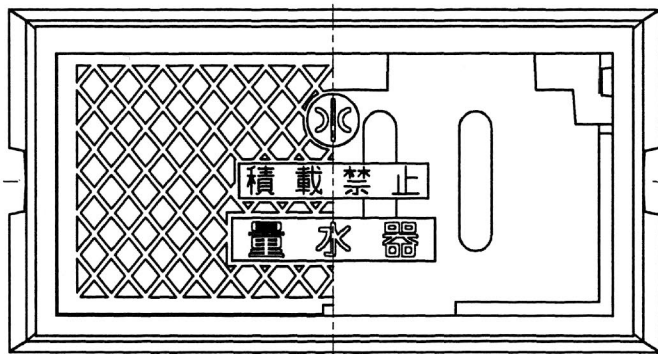

※ 蓋の「積載禁止」表示は、蓋の上に物を置く事を禁止するための表示です。

● 川崎市水型 量水器ボックス 20-25mm用

◎ 適用荷重 : T 6

型式 : KDE-5 KSS

品番	部品名	材質	個数	重量	備考
4	保温材	発泡ポリエチレン	1	42 g	*オプション
3	底板	FC200	1	5.7 kg	粉体塗装
2	受枠	FC200	1	10 kg	粉体塗装
1	蓋	FCD500	1	4 kg	粉体塗装

図番	KDE-5SH		名称	底板、保温材付き T6 量水器ボックス(R) φ20-25mm用			
日付	H22年 4月9日	尺度	1:4 (A3)	設計	森	写図	広岡
				検図	向井		

共立鋳造