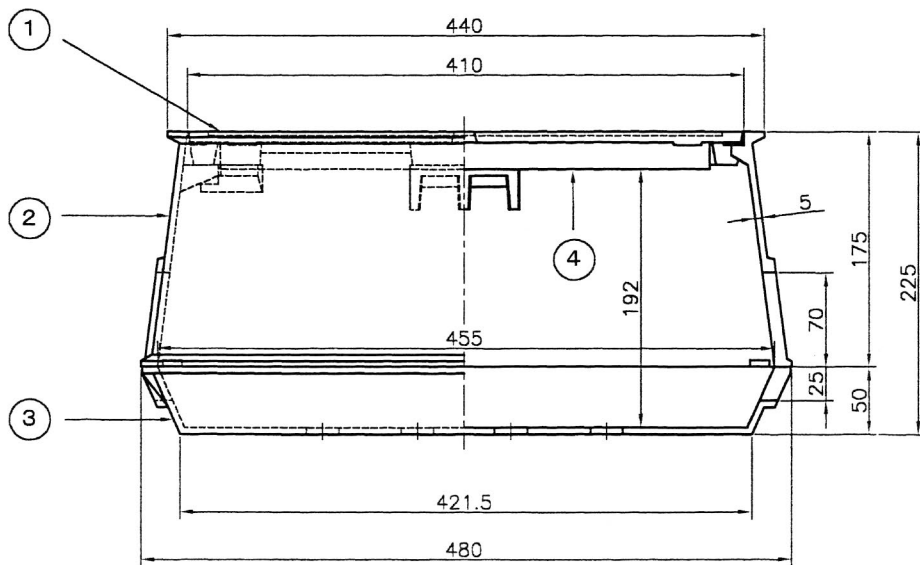

※ 蓋の「積載禁止」表示は、蓋の上に物を置く事を禁止するための表示です。

● 川崎市水型 量水器ボックス 20-25mm用

◎ 適用荷重 : T 6

型式 : KDE-5 KSS

品番	部品名	材質	個数	重量	備考
4	保温材	発泡ポリエチレン	1	42 g	*オプション
3	底板	FC200	1	5.7 kg	粉体塗装
2	受枠	FC200	1	10 kg	粉体塗装
1	蓋	FCD500	1	4 kg	粉体塗装

図番	KDE-5SH		名称	底板、保温材付き T6 量水器ボックス(R) φ20-25mm用			
日付	H22年 4月9日	尺度	1:4 (A3)	設計	森	写図	広岡
				検図	向井		

共立鋳造