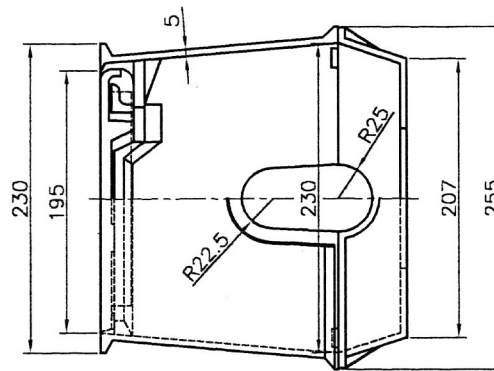

※ 蓋の「積載禁止」表示は、蓋の上に物を置く事を禁止するための表示です。

● 川崎市水型 量水器ボックス 20-25mm用

◎ 適用荷重 : T 6

型式 : KDE-5 KSS

品番	部品名	材質	個数	重量	備考
4	保温材	発泡ポリエチレン	1	42 g	*オプション
3	底板	FC200	1	5.7 kg	粉体塗装
2	受枠	FC200	1	10 kg	粉体塗装
1	蓋	FCD500	1	4 kg	粉体塗装

図番	KDE-5SH		名称	底板、保温材付き T6 量水器ボックス(R) φ20-25mm用			
日付	H22年 4月9日	尺度	1:4 (A3)	設計	森	写図	広岡
				検図	向井		

共立鋳造