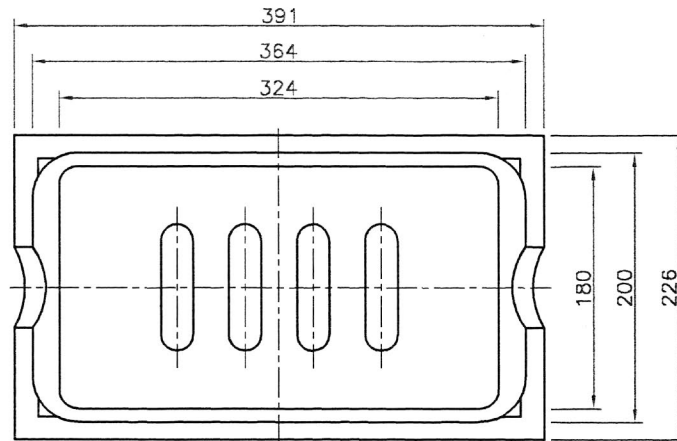

A矢視

B矢視

1	底板	FC200	1		粉体塗装
品番	部品名	材質	個数	重量	備考
図番	KDD-BT5	名称	量水器ボックス13mm用 底板		
日付	H22年 3月2日	尺度	1:4 (A3)	設計	向井
			写図	広岡	検図 向井

共立鋳造