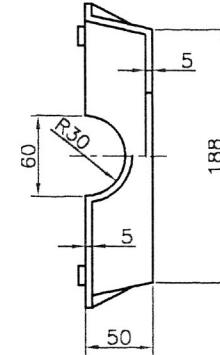

A矢視

B矢視

1	底板	FC200	1		粉体塗装
品番	部品名	材質	個数	重量	備考
図番	KDD-BT5	名称	量水器ボックス13mm用 底板		
日付	H22年 3月2日	尺度	1:4 (A3)	設計	向井
			写図	広岡	検図 向井

共立鋳造