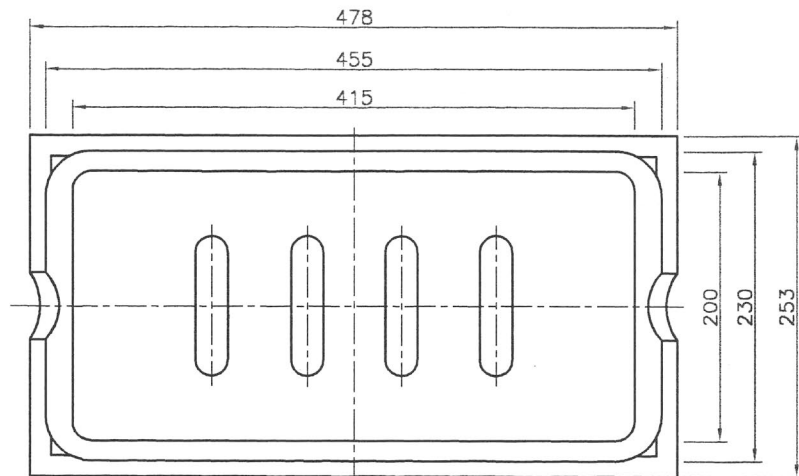

A矢視

A

B

B矢視

1	底板	FC200	1		粉体塗装
品番	部品名	材質	個数	重量	備考
図番	KDE-BT5	名称	量水器ボックス20-25mm用 底板		
日付	H22年 3月2日	尺度 1:4 (A3)	設計 向井	写図 広岡	検図 向井
共立 共立 共立 共立 共立 共立					