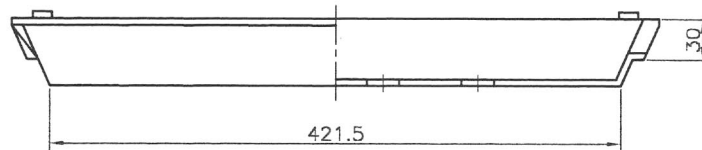

A矢視

A

B

B矢視

1	底板	FC200	1		粉体塗装
品番	部品名	材質	個数	重量	備考
図番	KDE-BT5	名称	量水器ボックス20-25mm用 底板		
日付	H22年 3月2日	尺度 1:4 (A3)	設計 向井	写図 広岡	検図 向井
共立 共立 共立 共立 共立 共立					