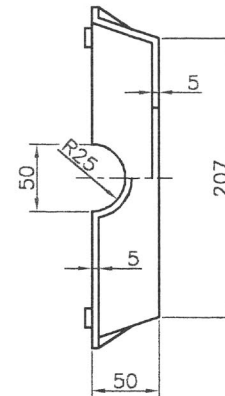

A矢視

A

B

B矢視

1	底板	FC200	1		粉体塗装
品番	部品名	材質	個数	重量	備考
図番	KDE-BT5	名称	量水器ボックス20-25mm用 底板		
日付	H22年 3月2日	尺度 1:4 (A3)	設計 向井	写図 広岡	検図 向井
共立 共立 共立 共立 共立 共立					