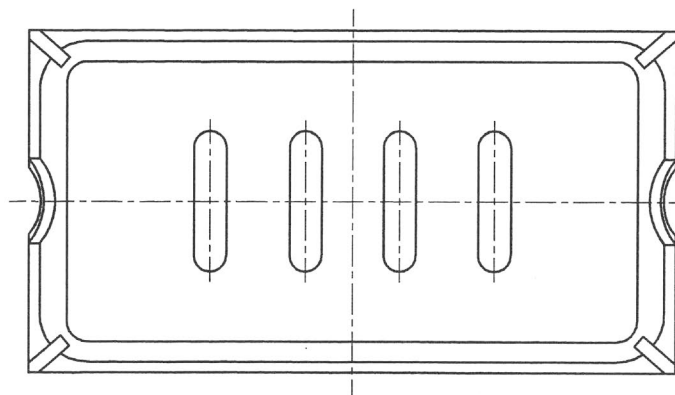

A矢視

A

B

B矢視

1	底板	FC200	1		粉体塗装
品番	部品名	材質	個数	重量	備考
図番	KDE-BT5	名称	量水器ボックス20-25mm用 底板		
日付	H22年 3月2日	尺度 1:4 (A3)	設計 向井	写図 広岡	検図 向井
共立 共立 共立 共立 共立 共立					