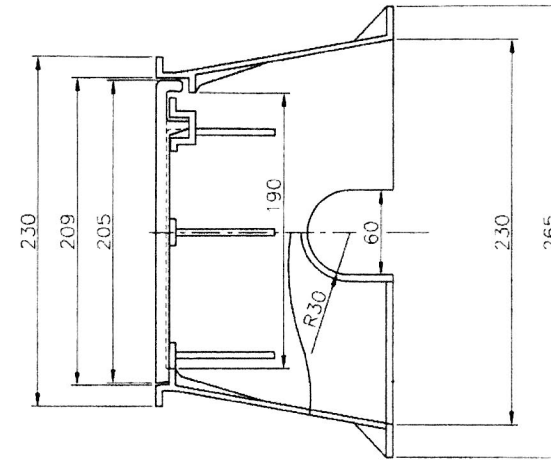

※ 蓋の『積載禁止』表示は、蓋の上に物等を「積み載せることを禁止する」ための表示です。

● 適用荷重:T8

2	枠	FC200	1	8.5 kg	
1	蓋	FCD500	1	3.0 kg	
品番	部品名	材質	個数	重量	備考
図書	KYN-13	名称	量水器ボックス13mm用:KYN-13 寸法図		
日付	H23年 6月26日	尺度	Free	設計	上野 写 園 広岡 横 園 向井

共立鋳造