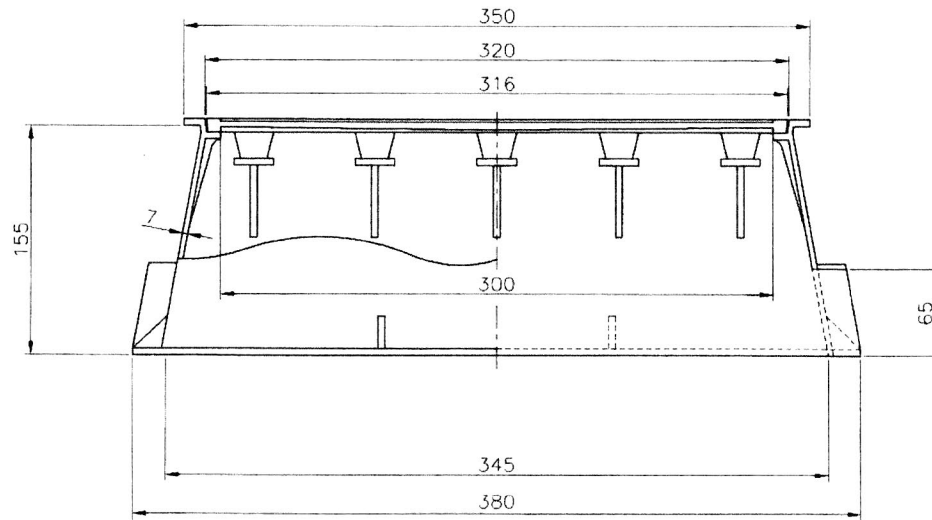

※ 蓋の『積載禁止』表示は、蓋の上に物等を「積み載せることを禁止する」ための表示です。

● 適用荷重:T8

2	枠	FC200	1	8.5 kg	
1	蓋	FCD500	1	3.0 kg	
品番	部品名	材質	個数	重量	備考
図書	KYN-13	名称	量水器ボックス13mm用:KYN-13 寸法図		
日付	H23年 6月26日	尺度	Free	設計	上野 写 園 広岡 横 園 向井

共立鋳造