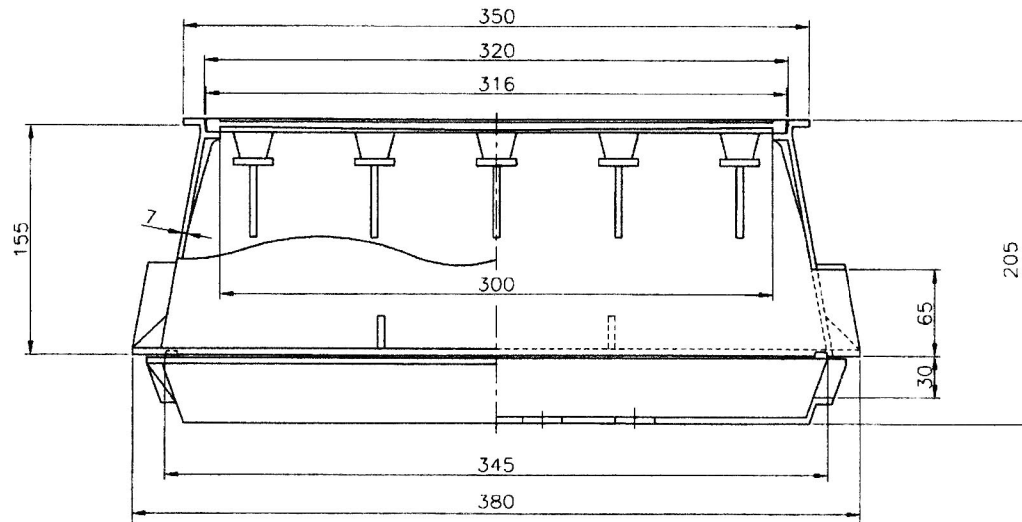

※ 蓋の「積載禁止」表示は、蓋の上に物等を「積み載せることを禁止する」ための表示です。

● 適用荷重:T8

3	底板	FC200	1	5.0 kg	
2	枠	FC200	1	8.5 kg	
1	蓋	FCD500	1	3.0 kg	
品番	部品名	材質	個数	重量	備考
図番	KYN-13S	名称	量水器ボックス13mm用:KYN-13S 寸法図		
日付	H23年 6月26日	尺度	Free	設計	上野 享 岡 廣 橋 向井