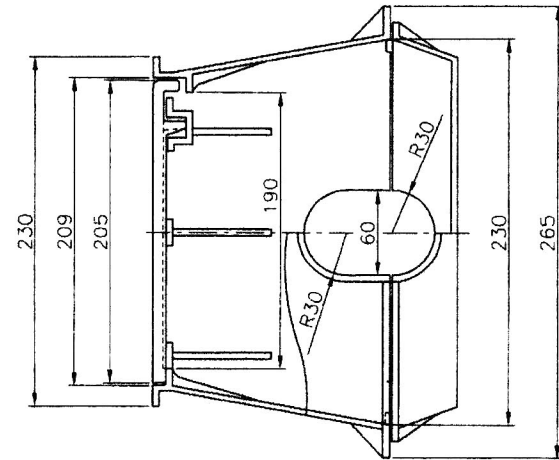

※ 蓋の「積載禁止」表示は、蓋の上に物等を「積み載せることを禁止する」ための表示です。

● 適用荷重:T8

3	底板	FC200	1	5.0 kg	
2	枠	FC200	1	8.5 kg	
1	蓋	FCD500	1	3.0 kg	
品番	部品名	材質	個数	重量	備考
図番	KYN-13S	名称	量水器ボックス13mm用:KYN-13S 寸法図		
日付	H23年 6月26日	尺度	Free	設計	上野 享 岡 廣 橋 向井