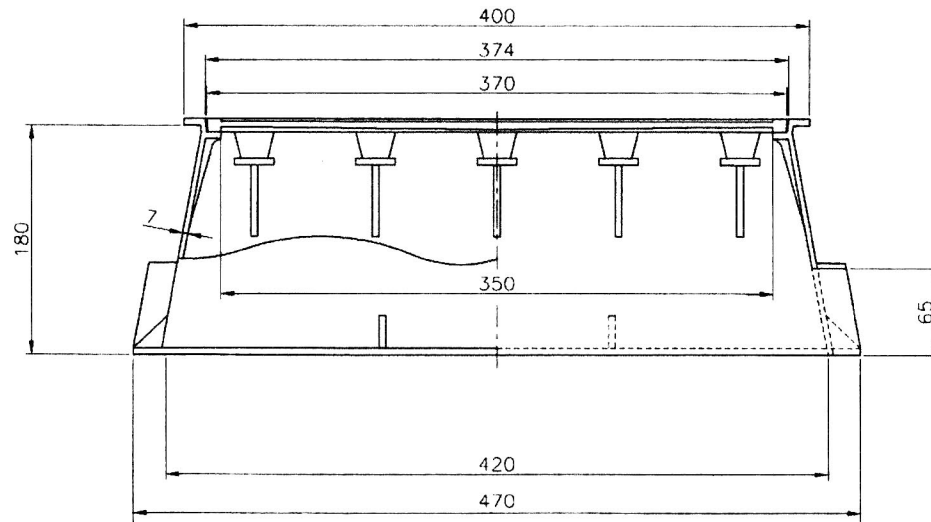

※ 蓋の『積載禁止』表示は、蓋の上に物等を「積み載せることを禁止する」ための表示です。

● 適用荷重:T8

2	枠	FC200	1	11.8 kg	
1	蓋	FCD500	1	4.3 kg	
品番	部品名	材質	個数	重量	備考
圖書	KYN-20	名称	量水器ボックス20mm用:KYN-20 寸法図		
日付	H23年 6月26日	尺度	Free	設計	上野 写 園 広岡 横 園 向井

共立鋳造