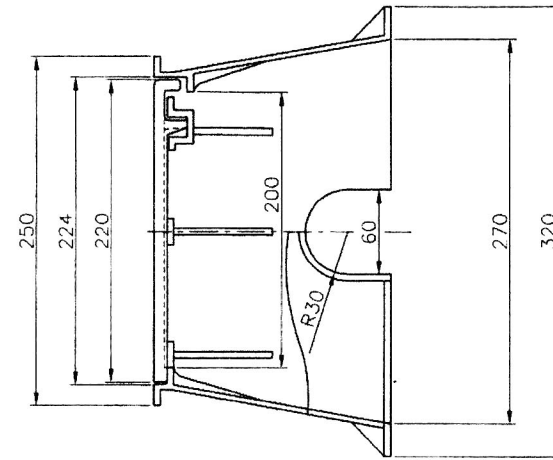

※ 蓋の『積載禁止』表示は、蓋の上に物等を「積み載せることを禁止する」ための表示です。

● 適用荷重:T8

2	枠	FC200	1	11.8 kg	
1	蓋	FCD500	1	4.3 kg	
品番	部品名	材質	個数	重量	備考
圖書	KYN-20	名称	量水器ボックス20mm用:KYN-20 寸法図		
日付	H23年 6月26日	尺度	Free	設計	上野 写 園 広岡 横 園 向井

共立鋳造