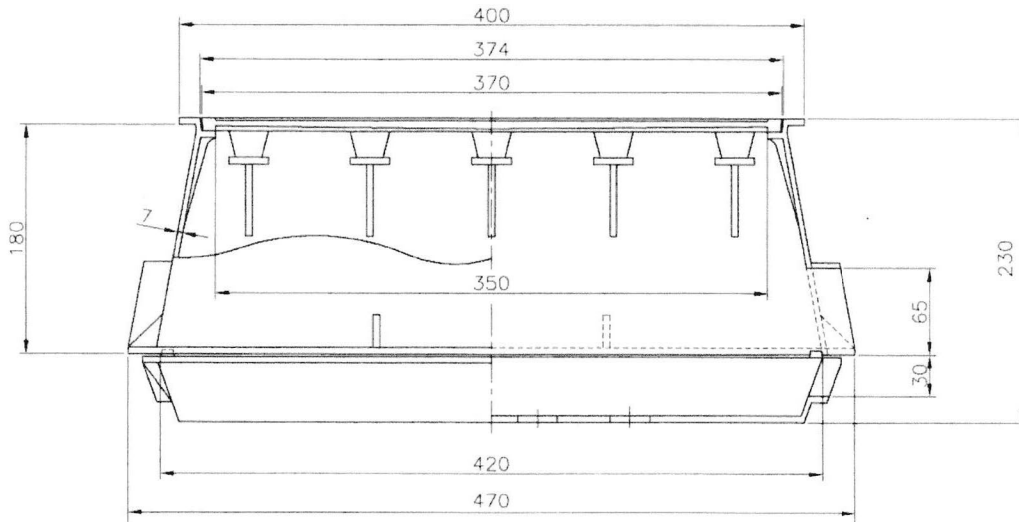

※ 蓋の『積載禁止』表示は、蓋の上に物等を「積み載せることを禁止する」ための表示です。

● 適用荷重:T8

3	底板	FC200	1	6.4 kg	
2	枠	FC200	1	11.8 kg	
1	蓋	FCD500	1	4.3 kg	
品番	部品名	材質	個数	重量	備考
図番	KYN-20S	名称	量水器ボックス20mm用:KYN-20S 寸法図		
日付	H23年 6月26日	尺度	Free	設計	上野 写図 広岡 検図 向井