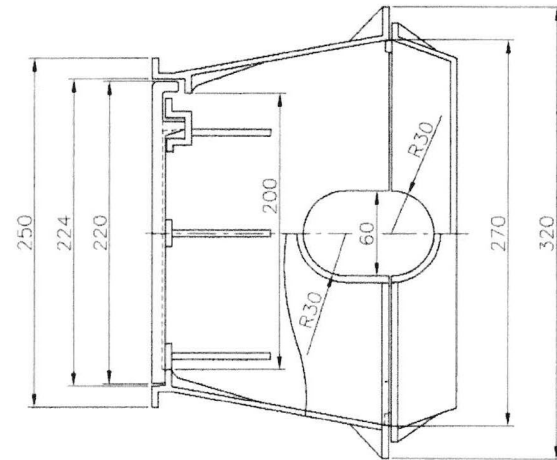

※ 蓋の『積載禁止』表示は、蓋の上に物等を「積み載せることを禁止する」ための表示です。

● 適用荷重:T8

3	底板	FC200	1	6.4 kg	
2	枠	FC200	1	11.8 kg	
1	蓋	FCD500	1	4.3 kg	
品番	部品名	材質	個数	重量	備考
図番	KYN-20S	名称	量水器ボックス20mm用:KYN-20S 寸法図		
日付	H23年 6月26日	尺度	Free	設計	上野 写図 広岡 検図 向井